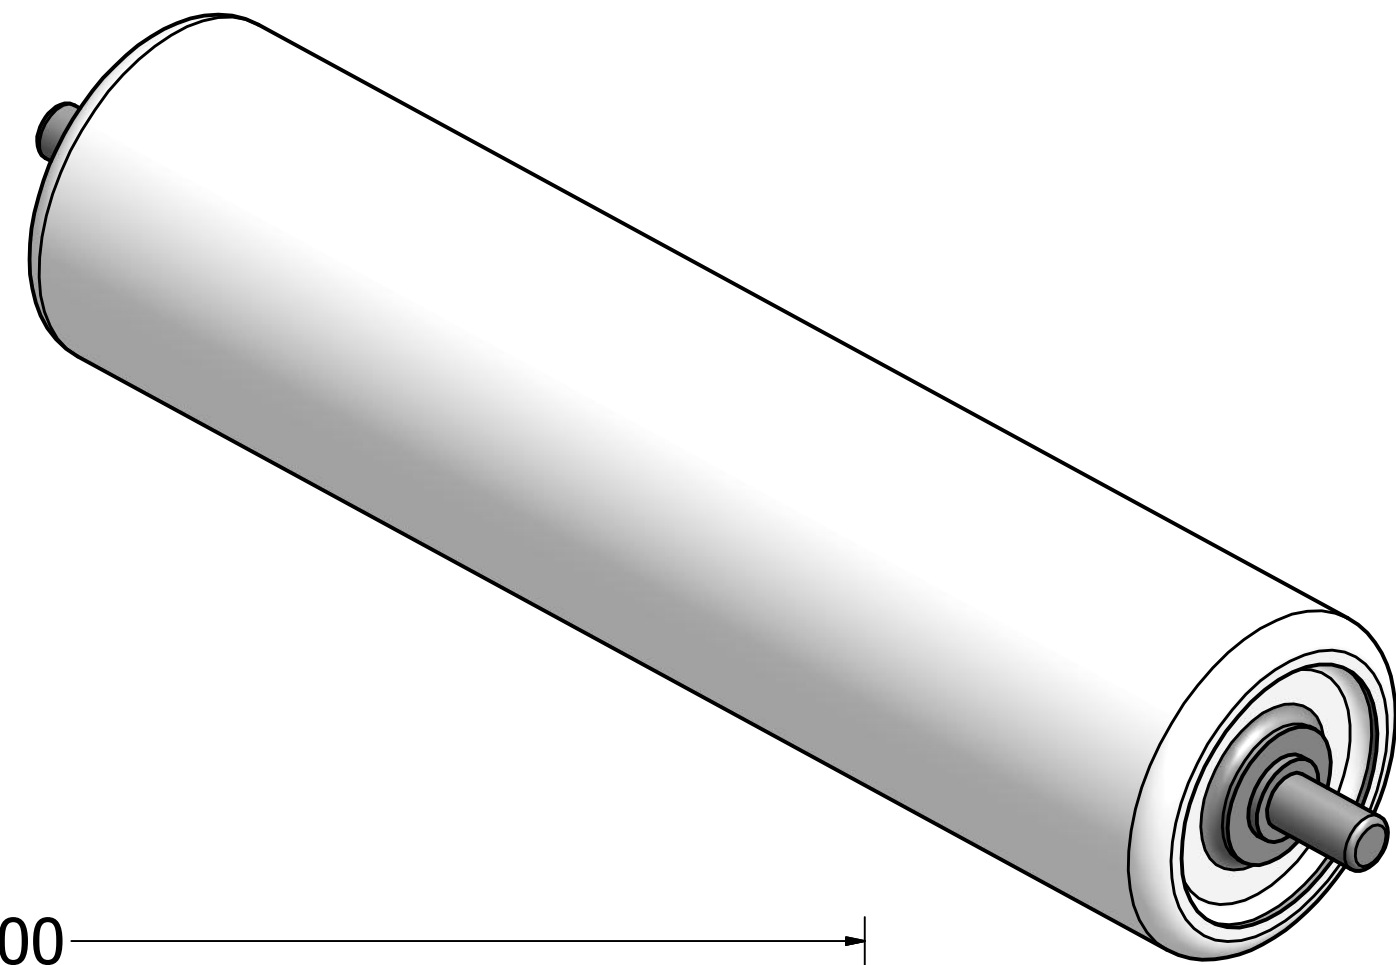

# Rollenbaanrol staal verzinkt 30 cm

## Verend één zijde

DRAWN Johan	11-12-2015	TITLE	
CHECKED		Rollenbaanrol 30 cm	
QA		SIZE C	DWG NO Rollenbaanrol 30 cm
MFG		SCALE	REV
APPROVED			
		SHEET 1 OF 1	