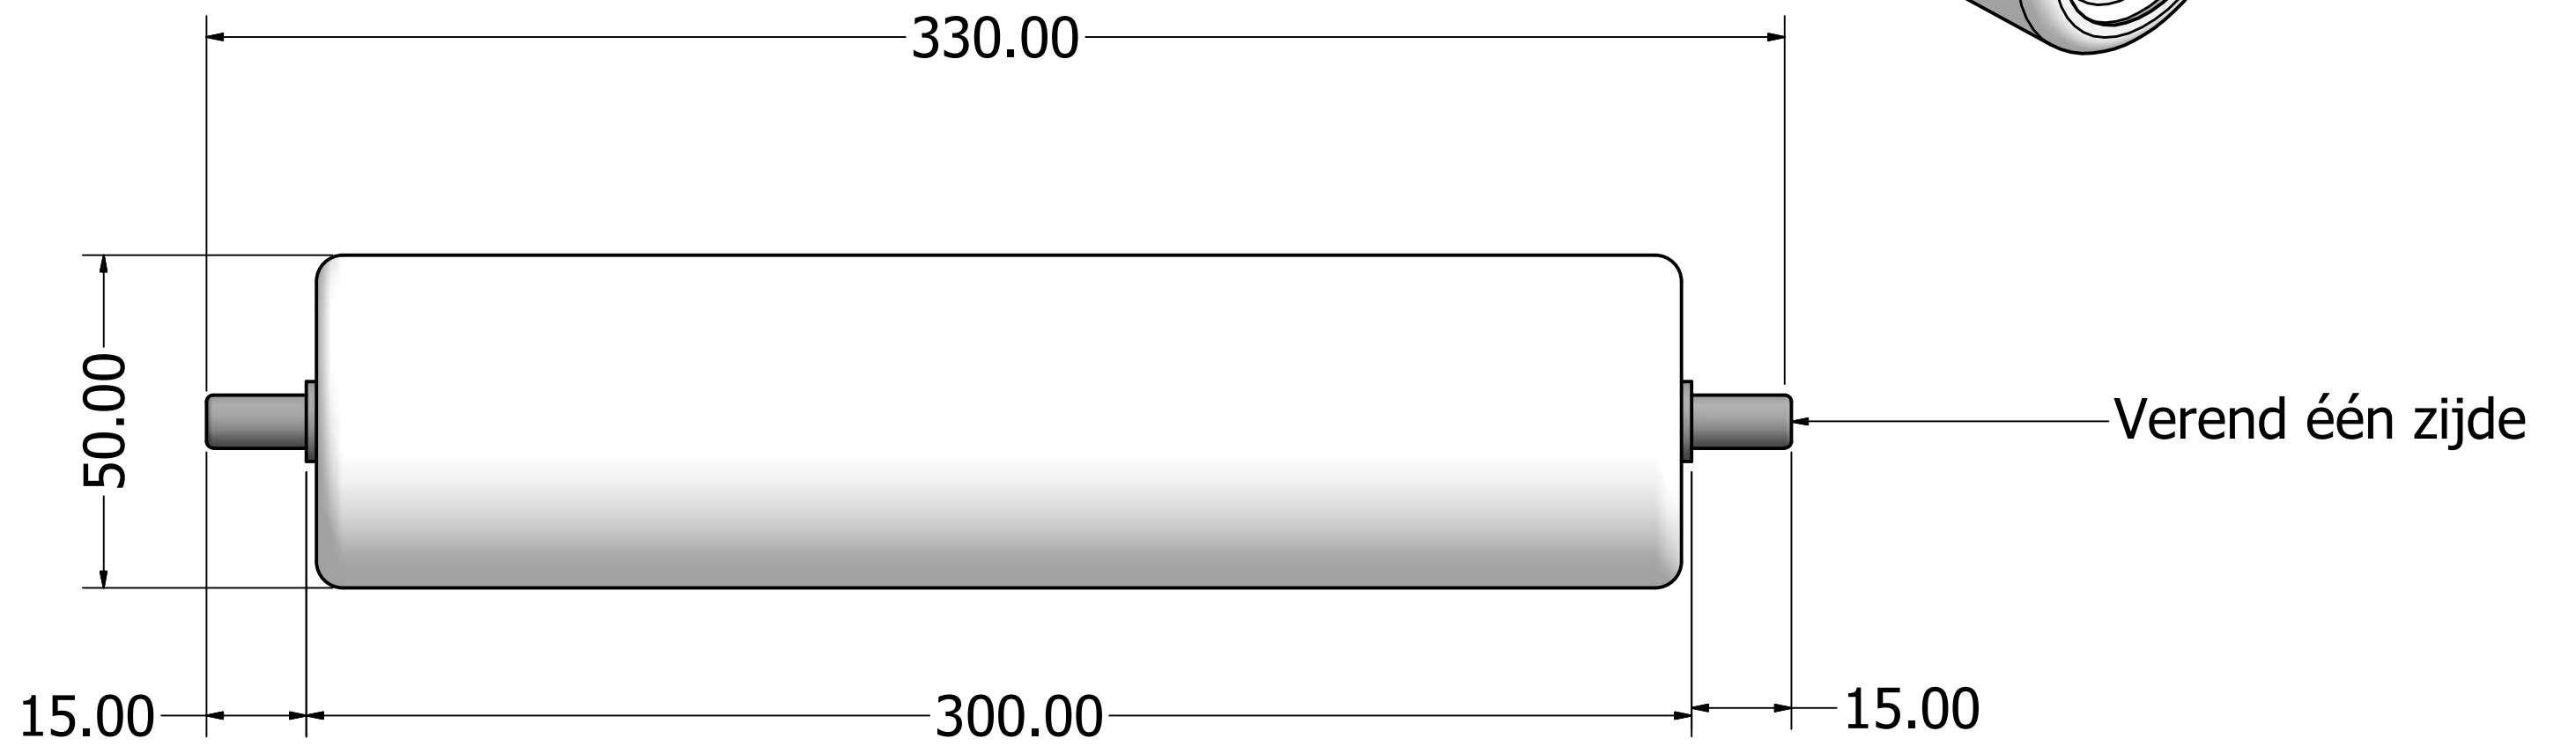

# Rollenbaanrol staal verzinkt 30 cm

## Verend één zijde

DRAWN Johan	11-12-2015	TITLE	
CHECKED		Rollenbaanrol 30 cm	
QA		SIZE C	DWG NO Rollenbaanrol 30 cm
MFG		SCALE	REV
APPROVED			
		SHEET 1 OF 1	