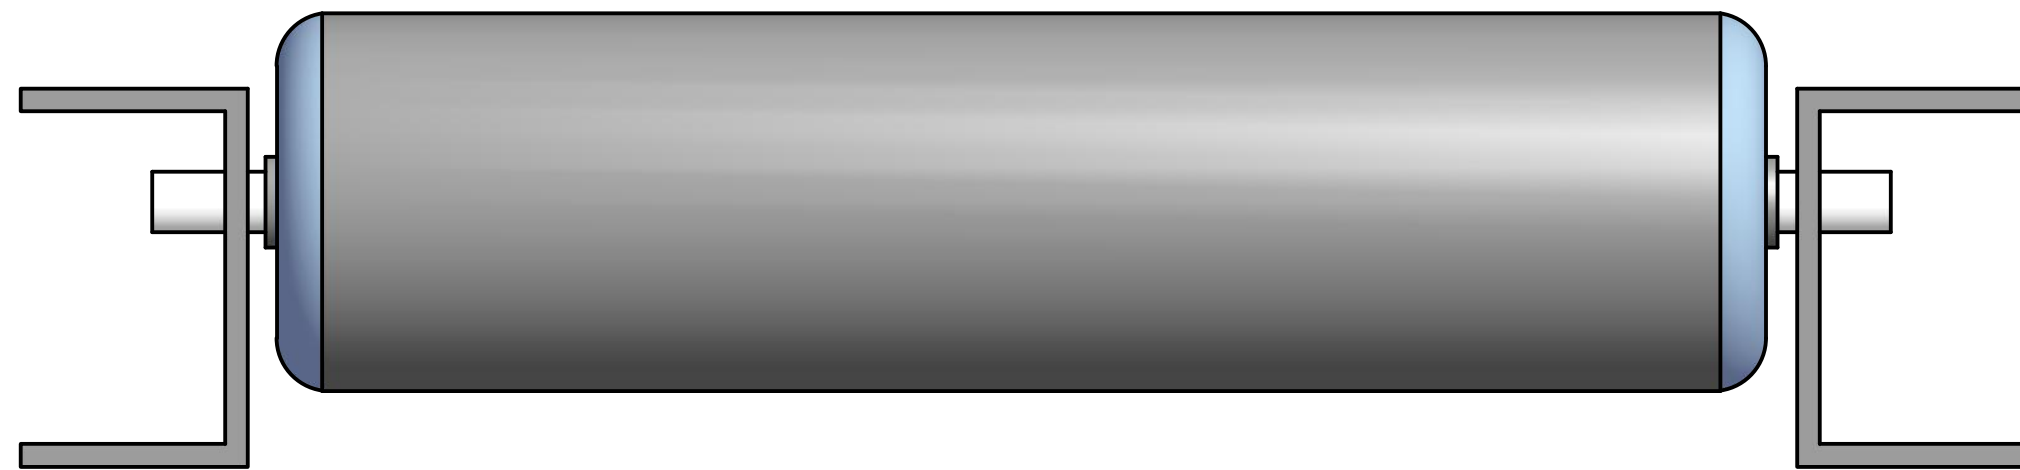

Montage Rollenbaanrol staal

Stap 1:
plaats rol met
ingedrukt as

Stap 2:
Plaats rol voor
het gat en laat
de as terug
veren

DRAWN Johan	8-12-2012			
CHECKED		TITLE		
QA		Rollenbaanrol montage		
MFG		SIZE	DWG NO	REV
APPROVED		C	rollenbaanrol montage staal	
		SCALE	SHEET 1 OF 1	