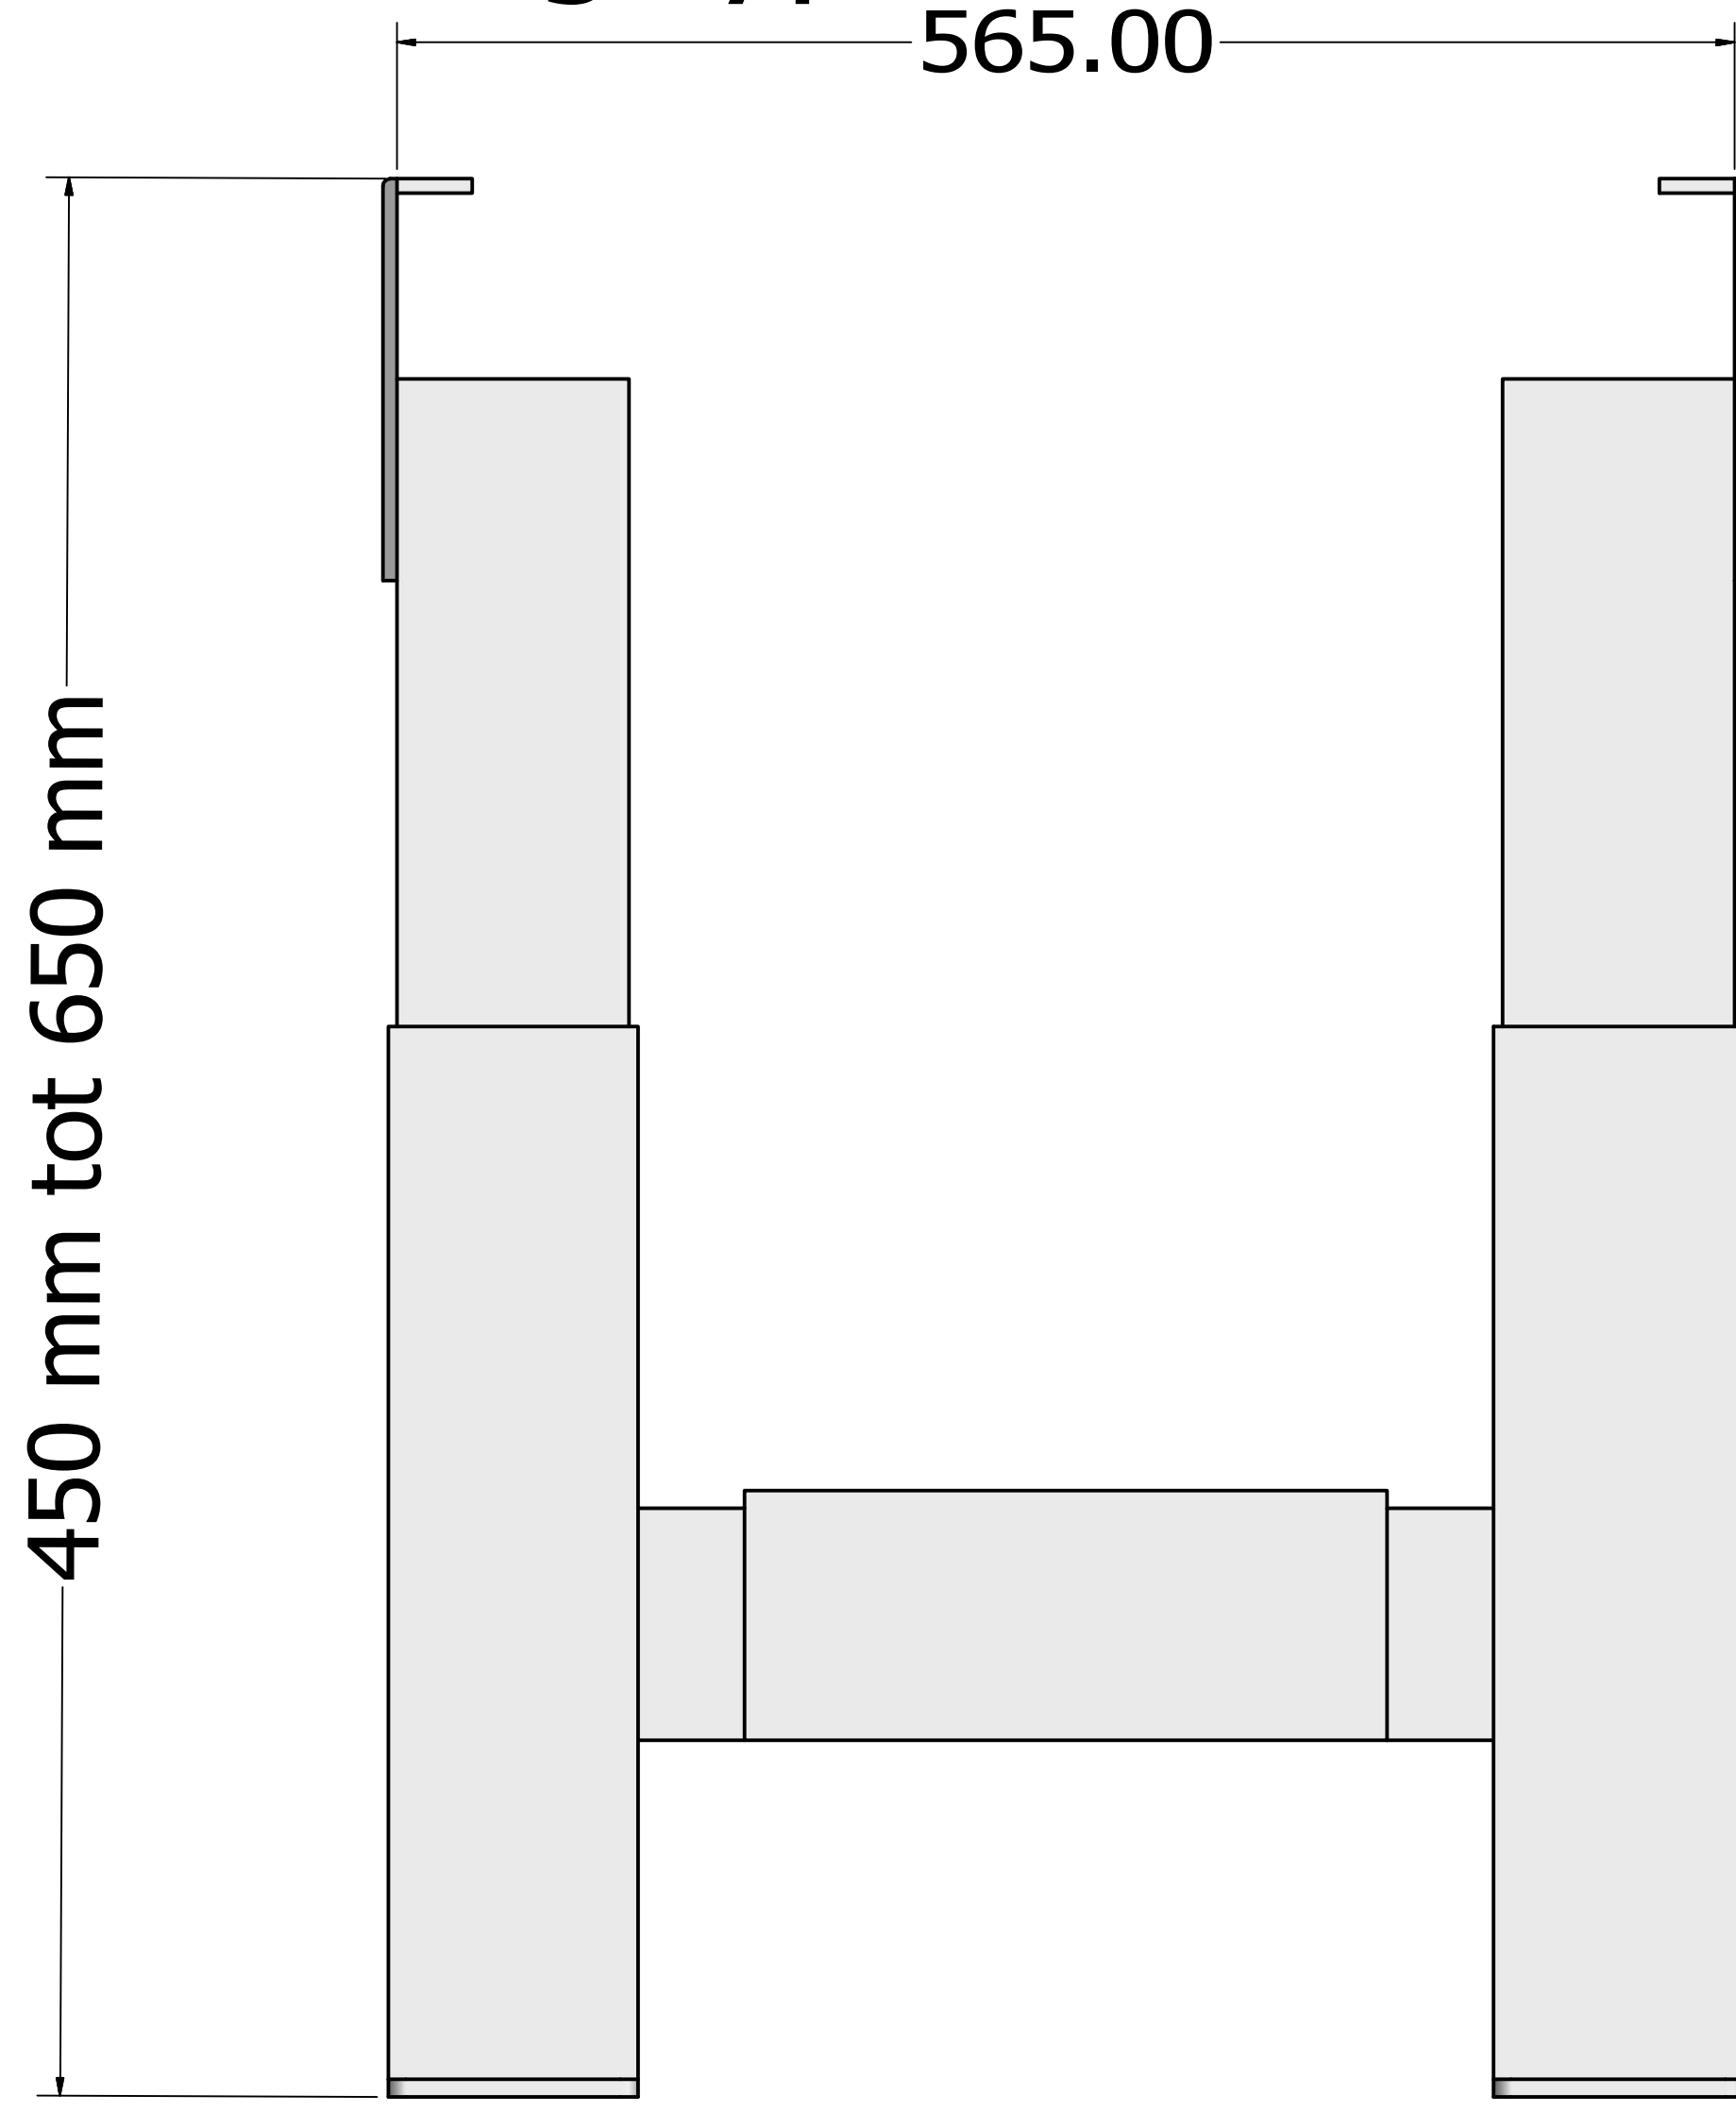

ondersteuning type 2a rollenbaan 50 cm

DRAWN Johan	5-1-2013			
CHECKED		TITLE		
QA		ondersteuning verstelbaar		
MFG				
APPROVED		SIZE	DWG NO	REV
		C	ondersteuning 2a 50 cm	1
		SCALE	SHEET 1	OF 1