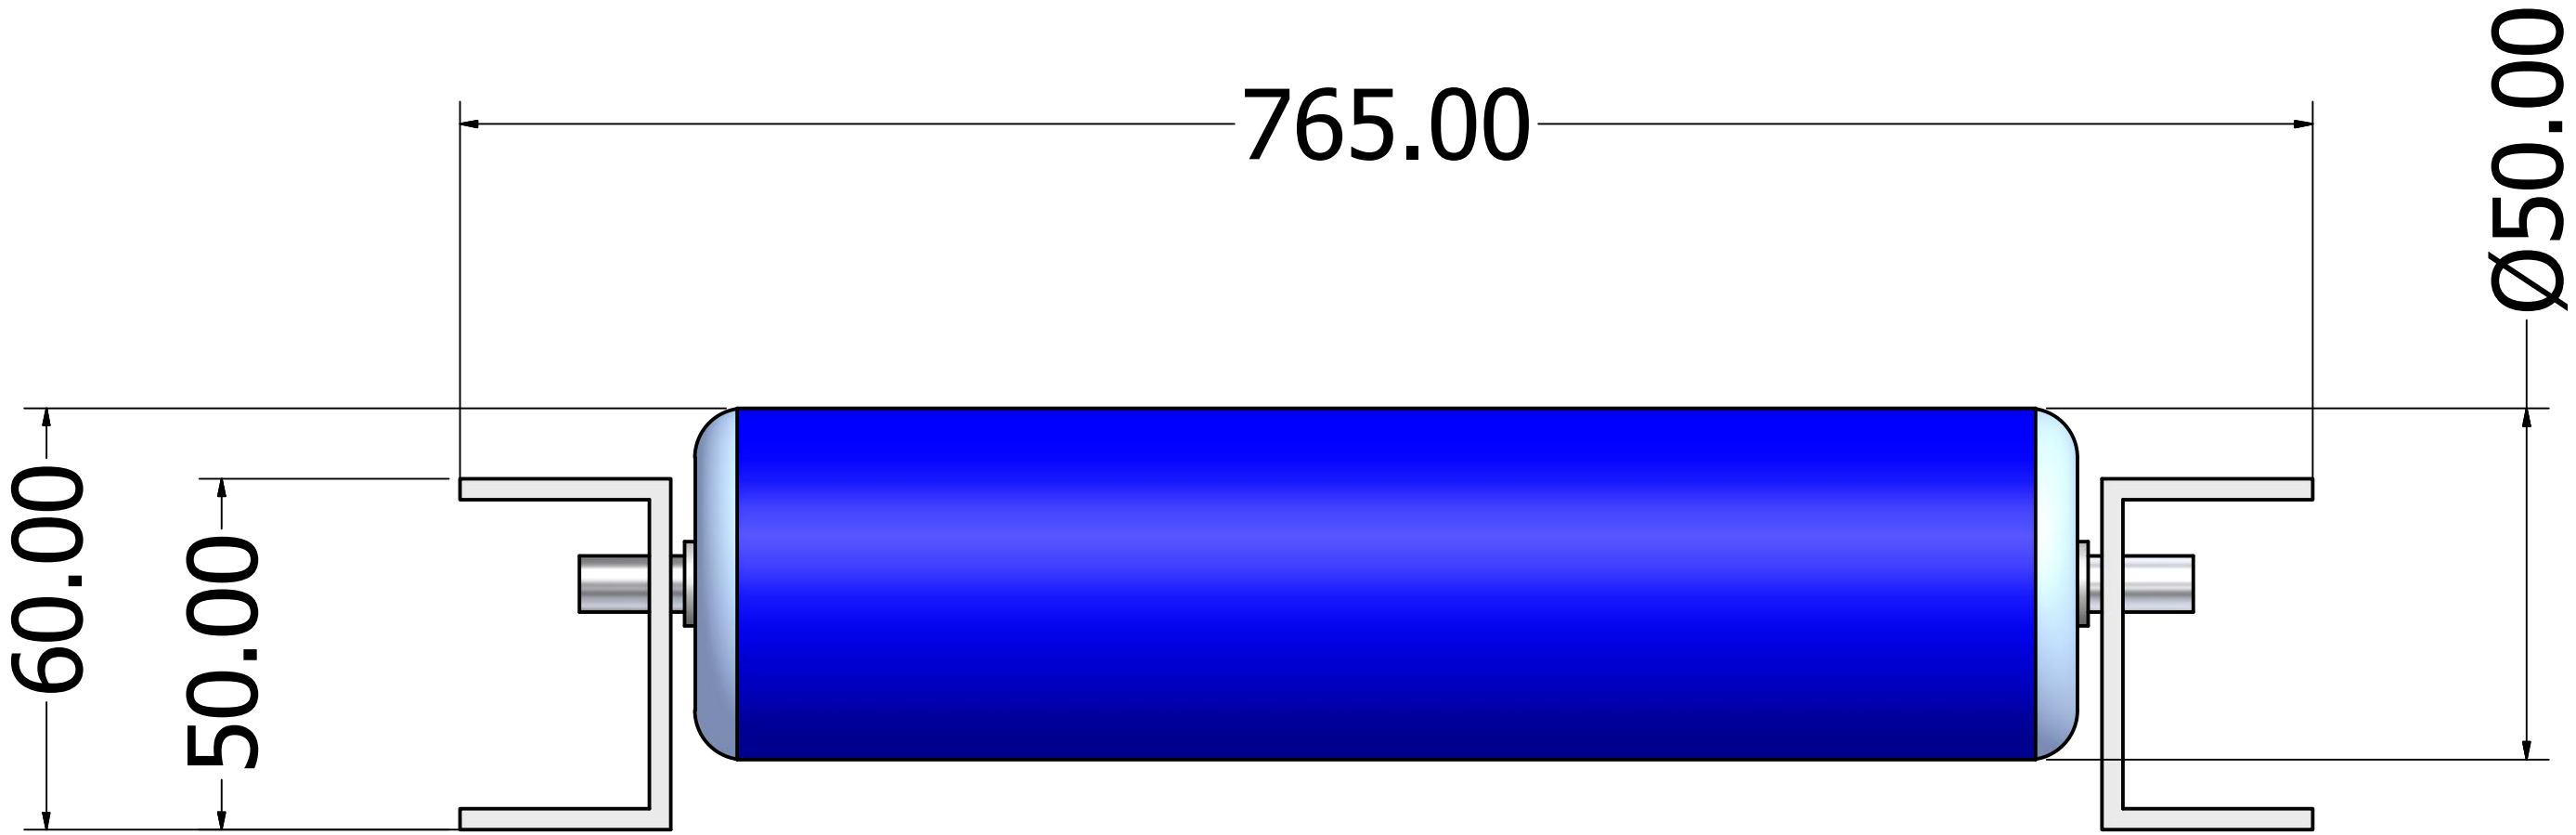

Rollenbaan 70 cm

DRAWN Johan	8-12-2012	TITLE		
CHECKED		rollenbaan rond 50mm		
QA		SIZE	DWG NO	REV
MFG		C	afmetingen rollenbaan breedte 70 cm	1
APPROVED		SCALE	SHEET	OF
			1	1