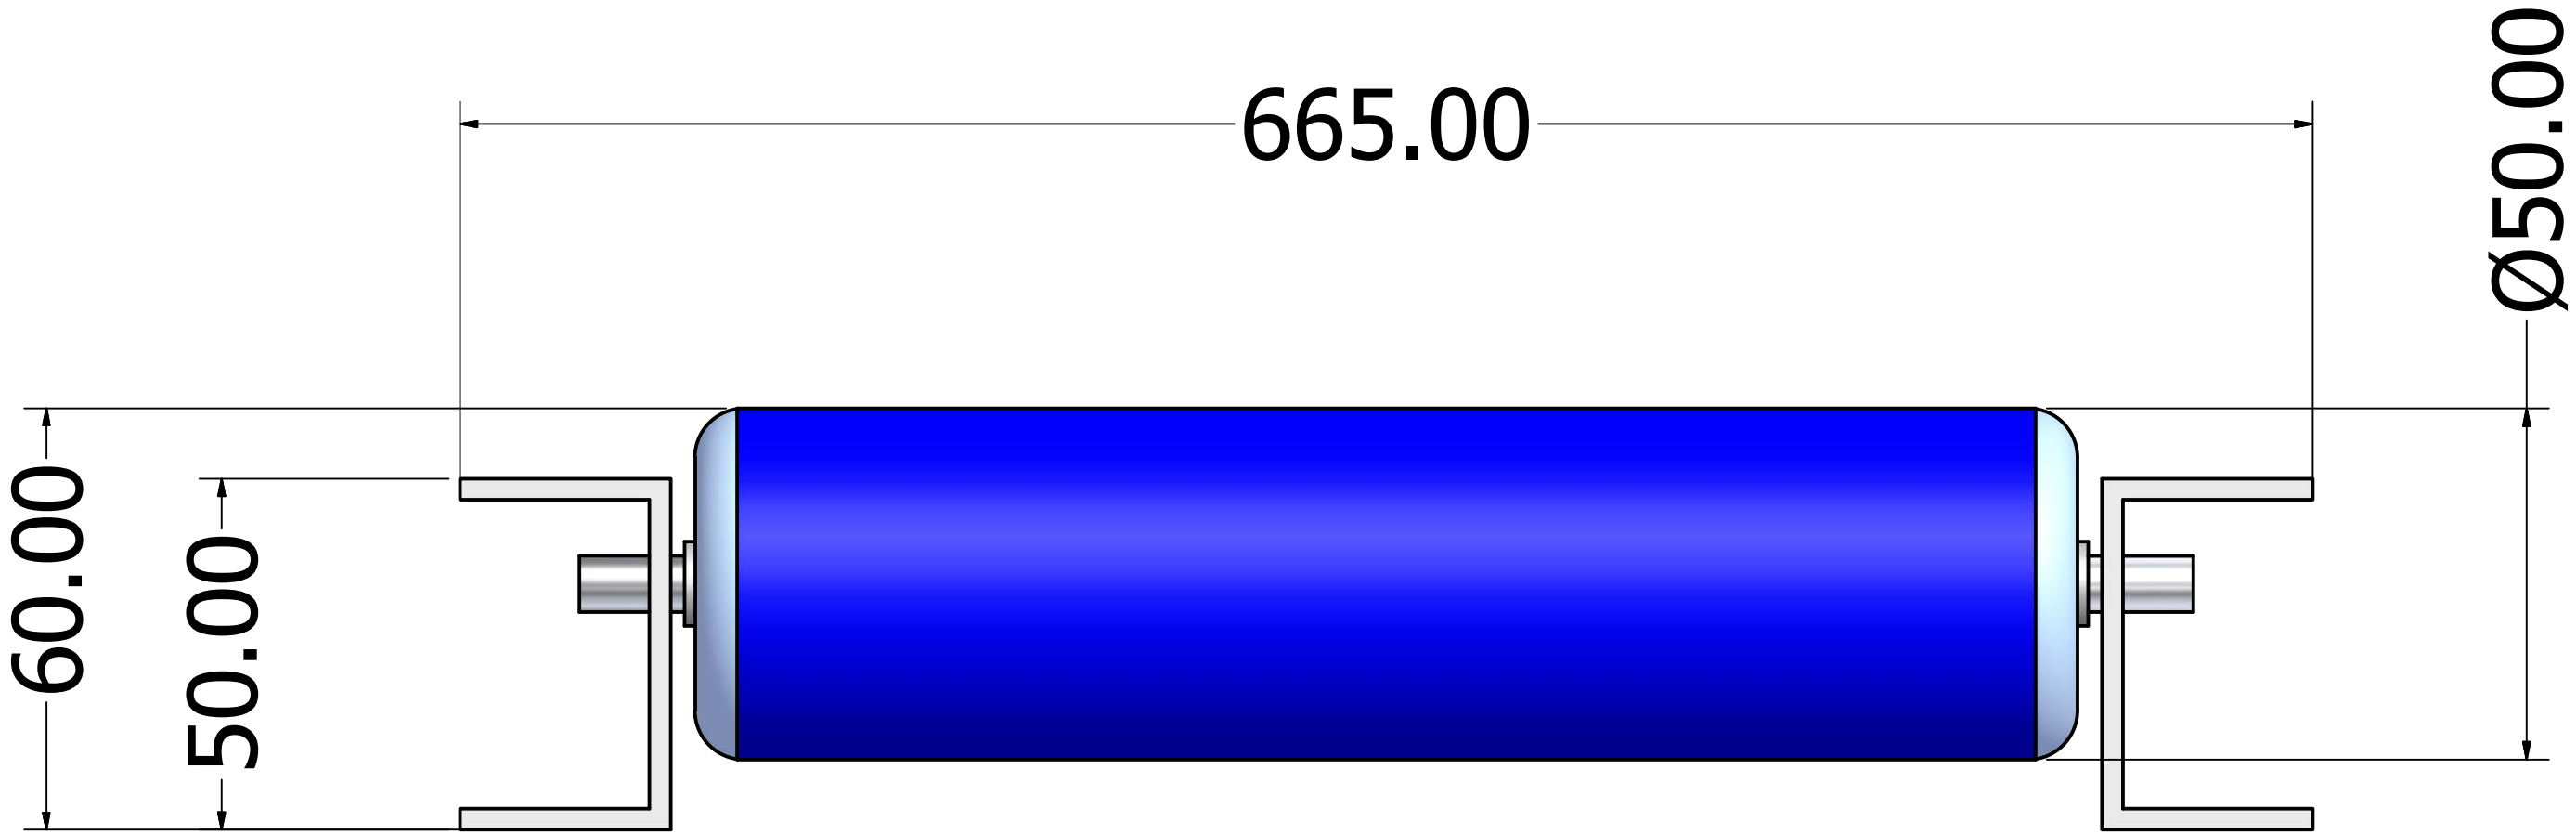

Rollenbaan 60 cm

DRAWN Johan	8-12-2012	TITLE		
CHECKED		rollenbaan rond 50mm		
QA		SIZE	DWG NO	REV
MFG		C	afmetingen rollenbaan breedte 60 cm	1
APPROVED		SCALE	SHEET	OF
			1	1