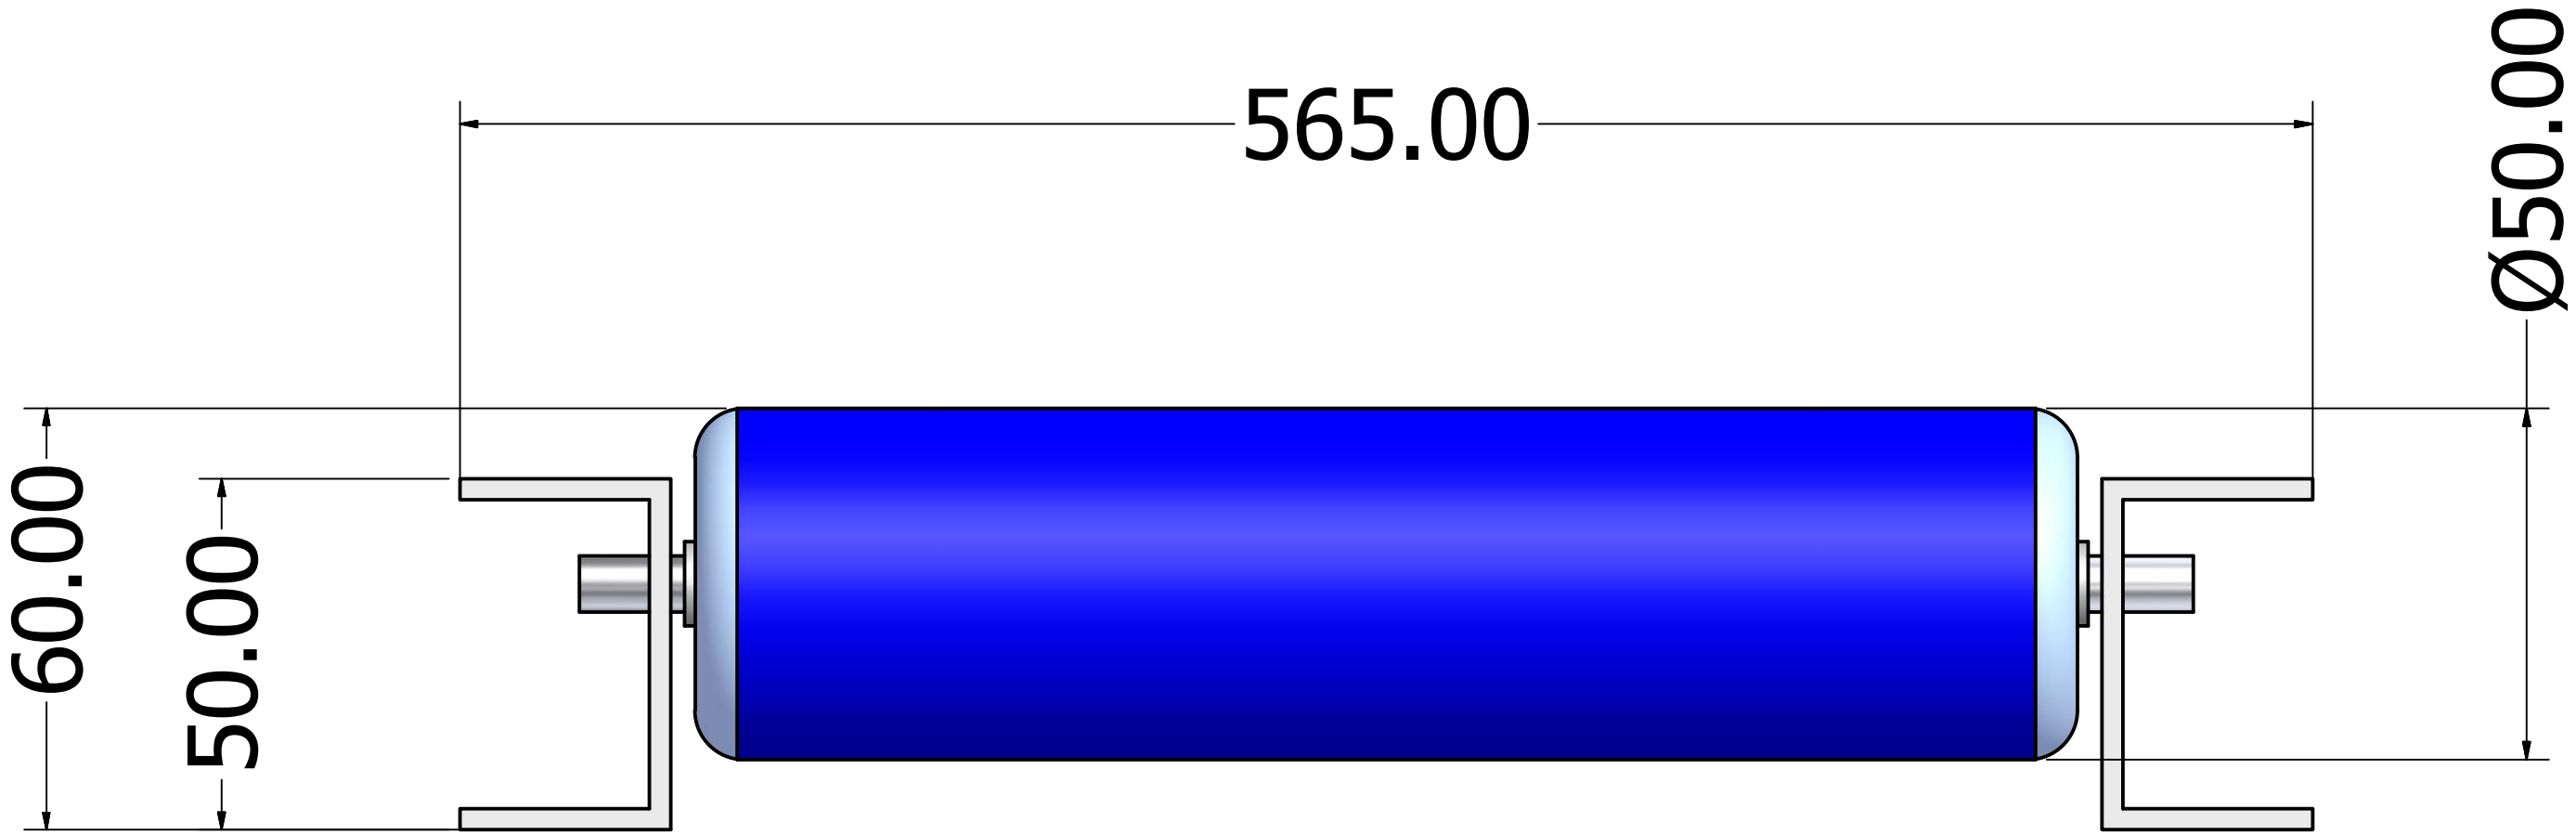

# Rollenbaan 50 cm

DRAWN Johan	8-12-2012	TITLE		
CHECKED		rollenbaan rond 50mm		
QA		SIZE	DWG NO	REV
MFG		C	afmetingen rollenbaan breedte 50 cm	1
APPROVED		SCALE	SHEET	OF
			1	1