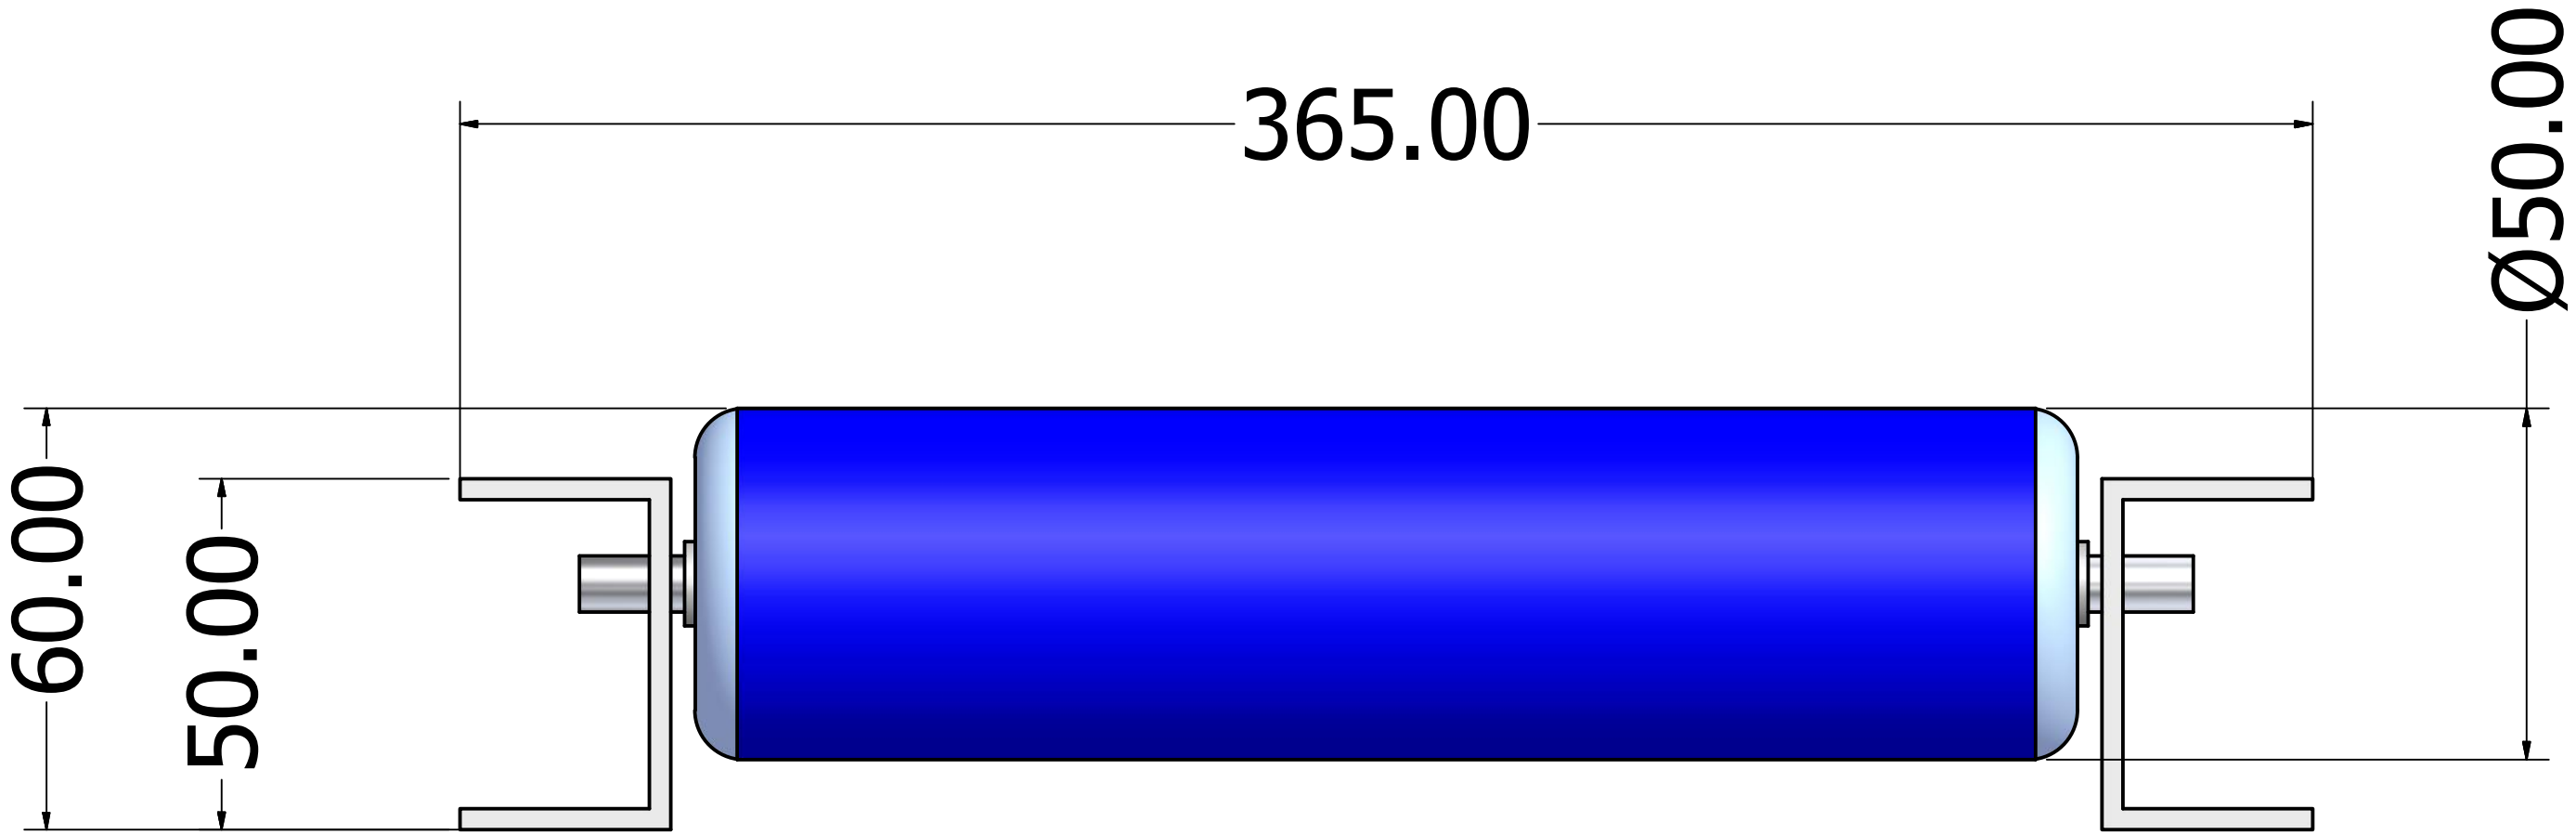

Rollenbaan 30 cm

DRAWN Johan	8-12-2012		
CHECKED		TITLE	
QA		rollenbaan rond 50mm	
MFG			
APPROVED			
		SIZE C	DWG NO afmetingen rollenbaan breedte 30 cm
		SCALE	REV 1
			SHEET 1 OF 1