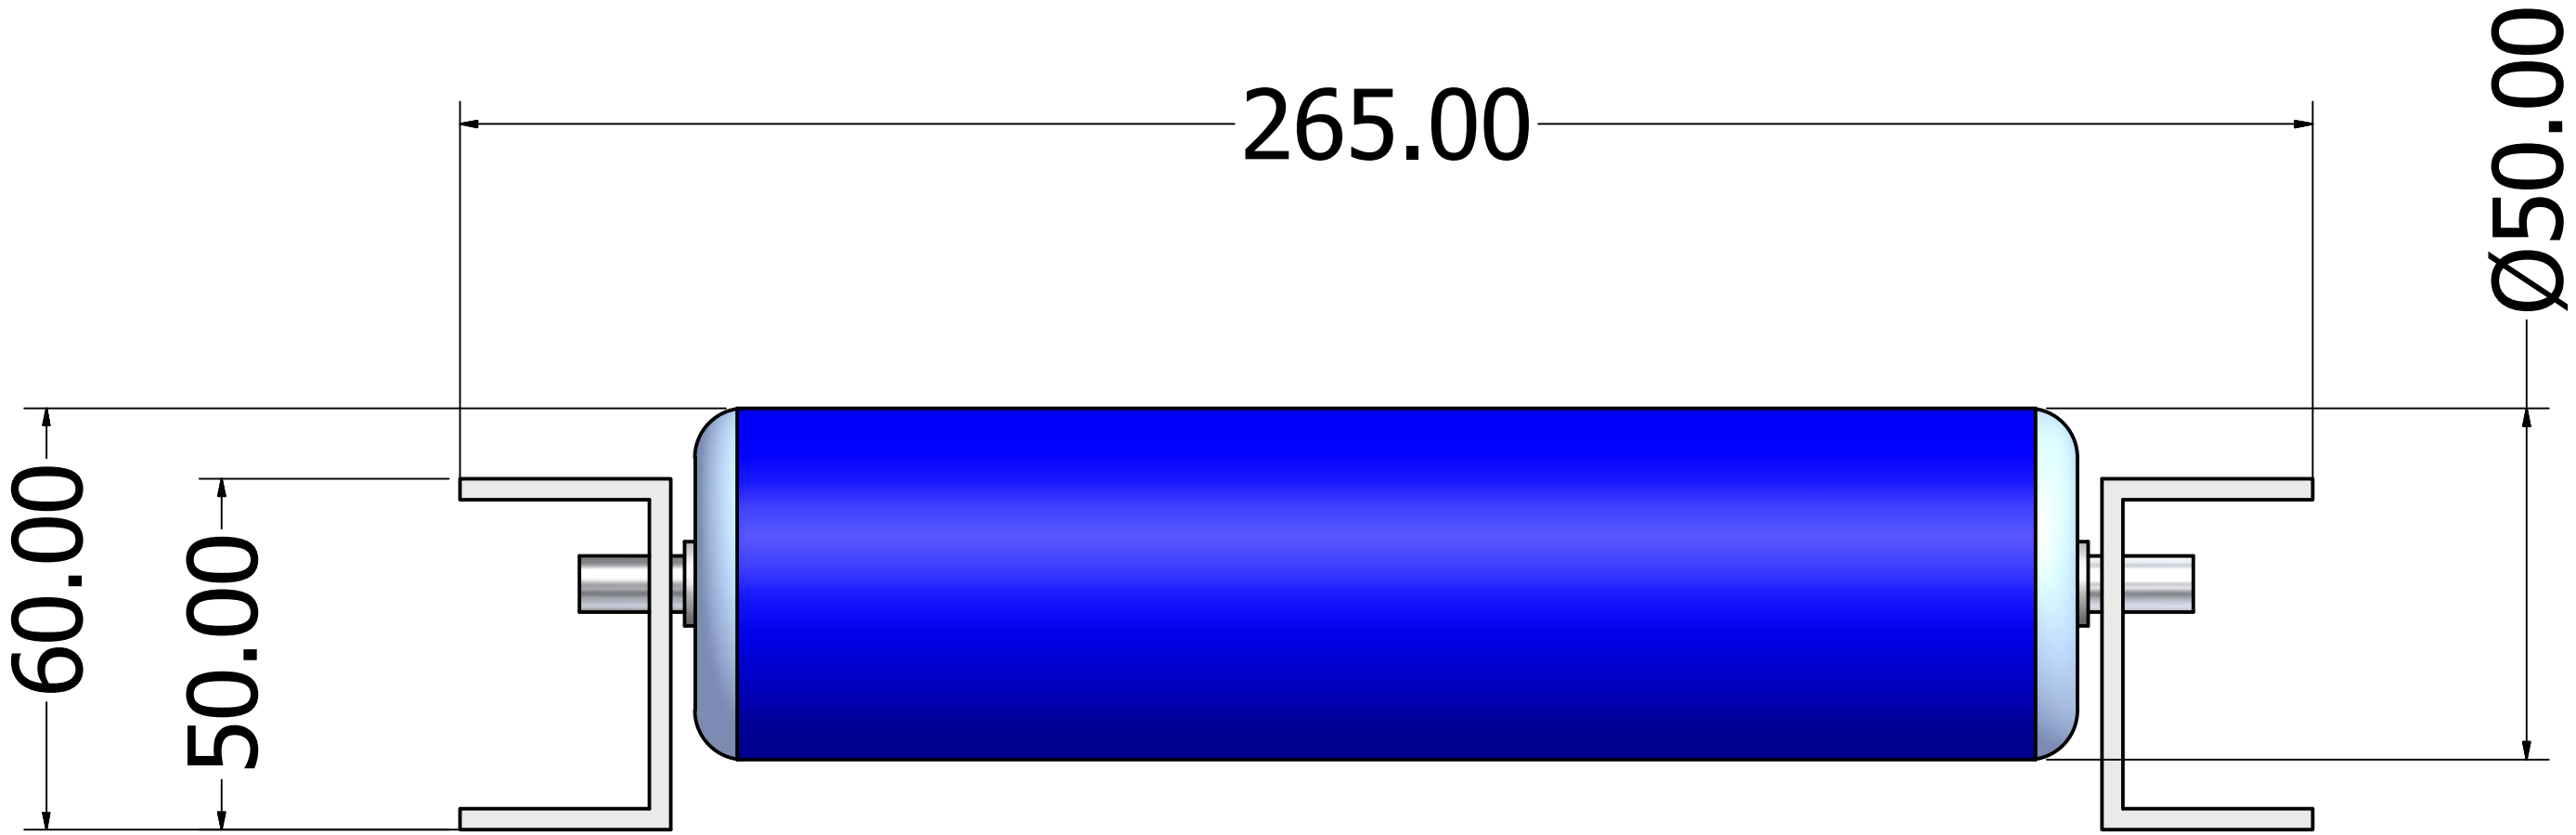

Rollenbaan 20 cm

DRAWN Johan	8-12-2012		
CHECKED		TITLE	
QA		rollenbaan rond 50mm	
MFG			
APPROVED			
		SIZE C	DWG NO afmetingen rollenbaan breedte 20 cm
		SCALE	REV 1
			SHEET 1 OF 1