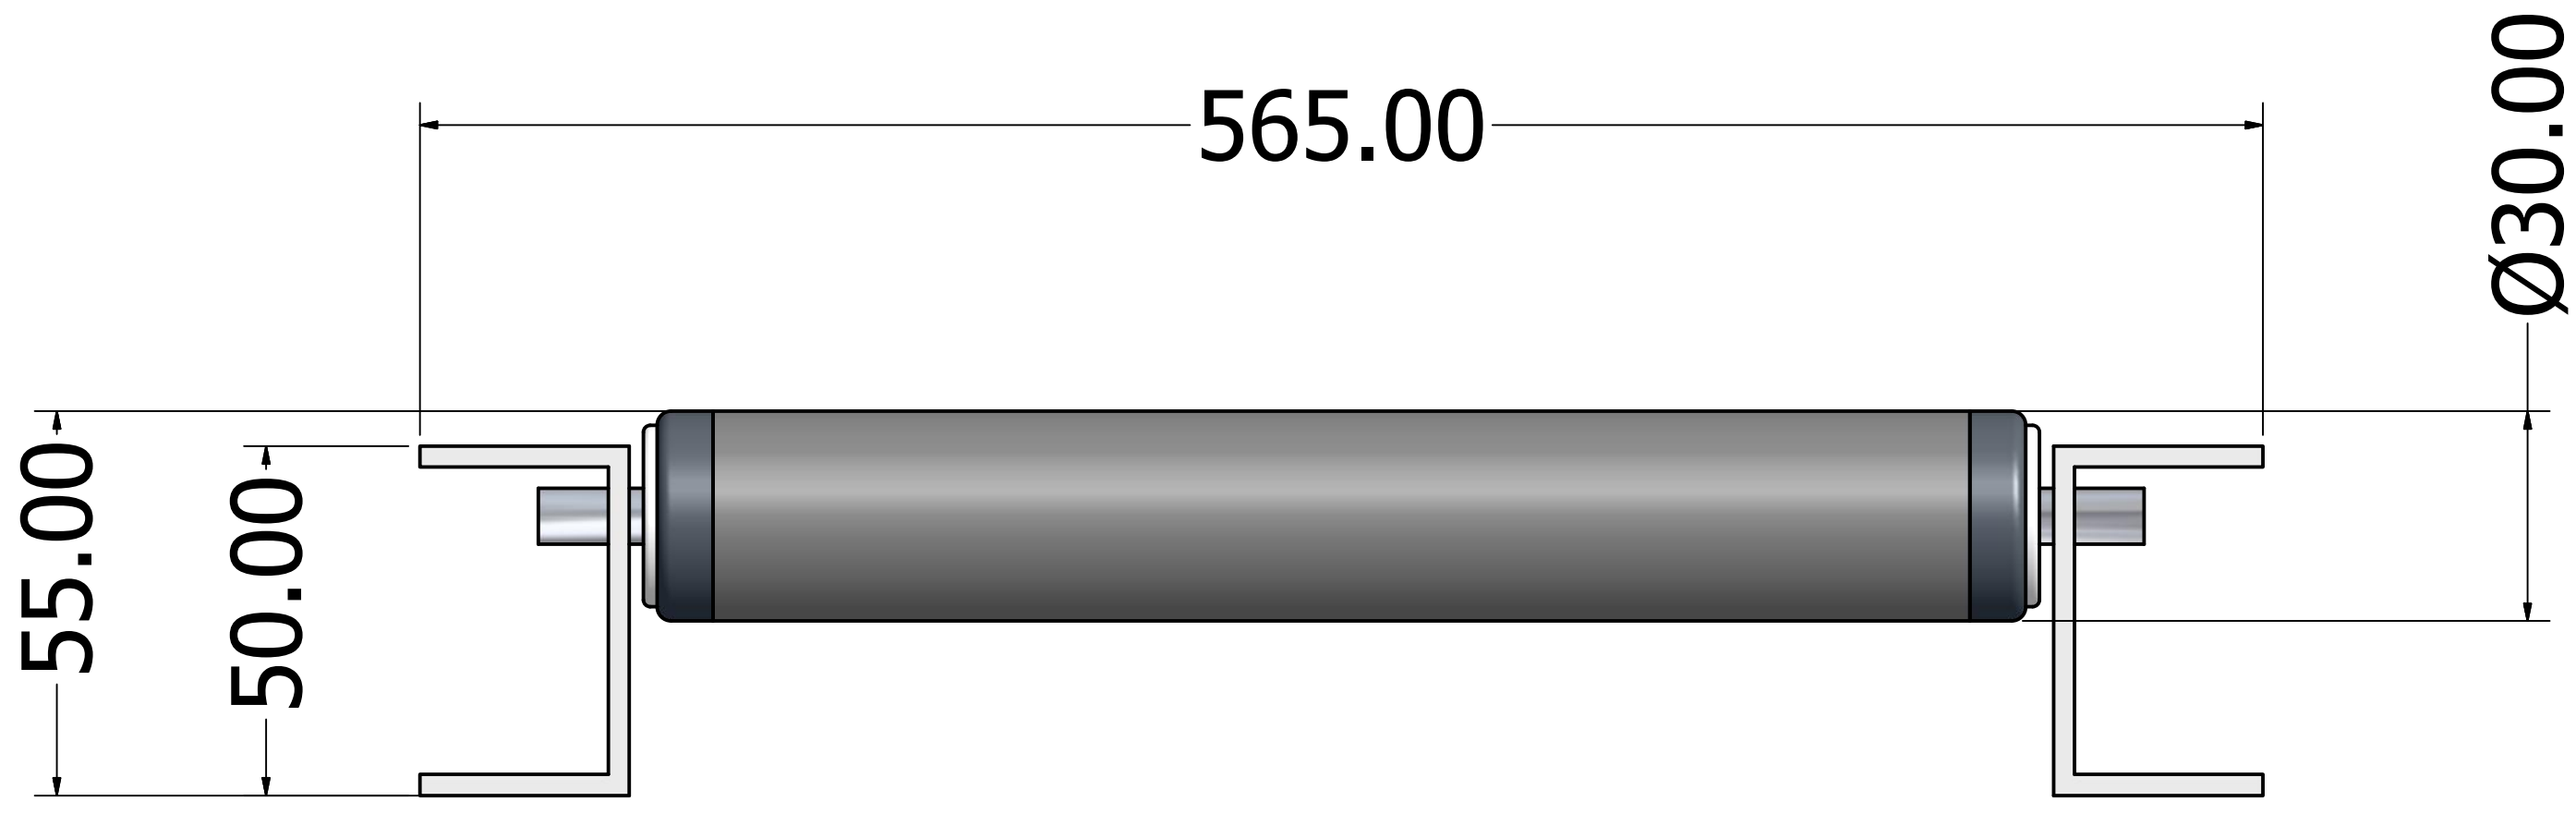

Rollenbaan 50 cm

DRAWN Johan	8-12-2012		
CHECKED		TITLE	
QA		rollenbaan rond 30mm	
MFG			
APPROVED		SIZE	DWG NO
		C	afmetingen rollenbaan
		SCALE	REV
			1
		SHEET	1 OF 1